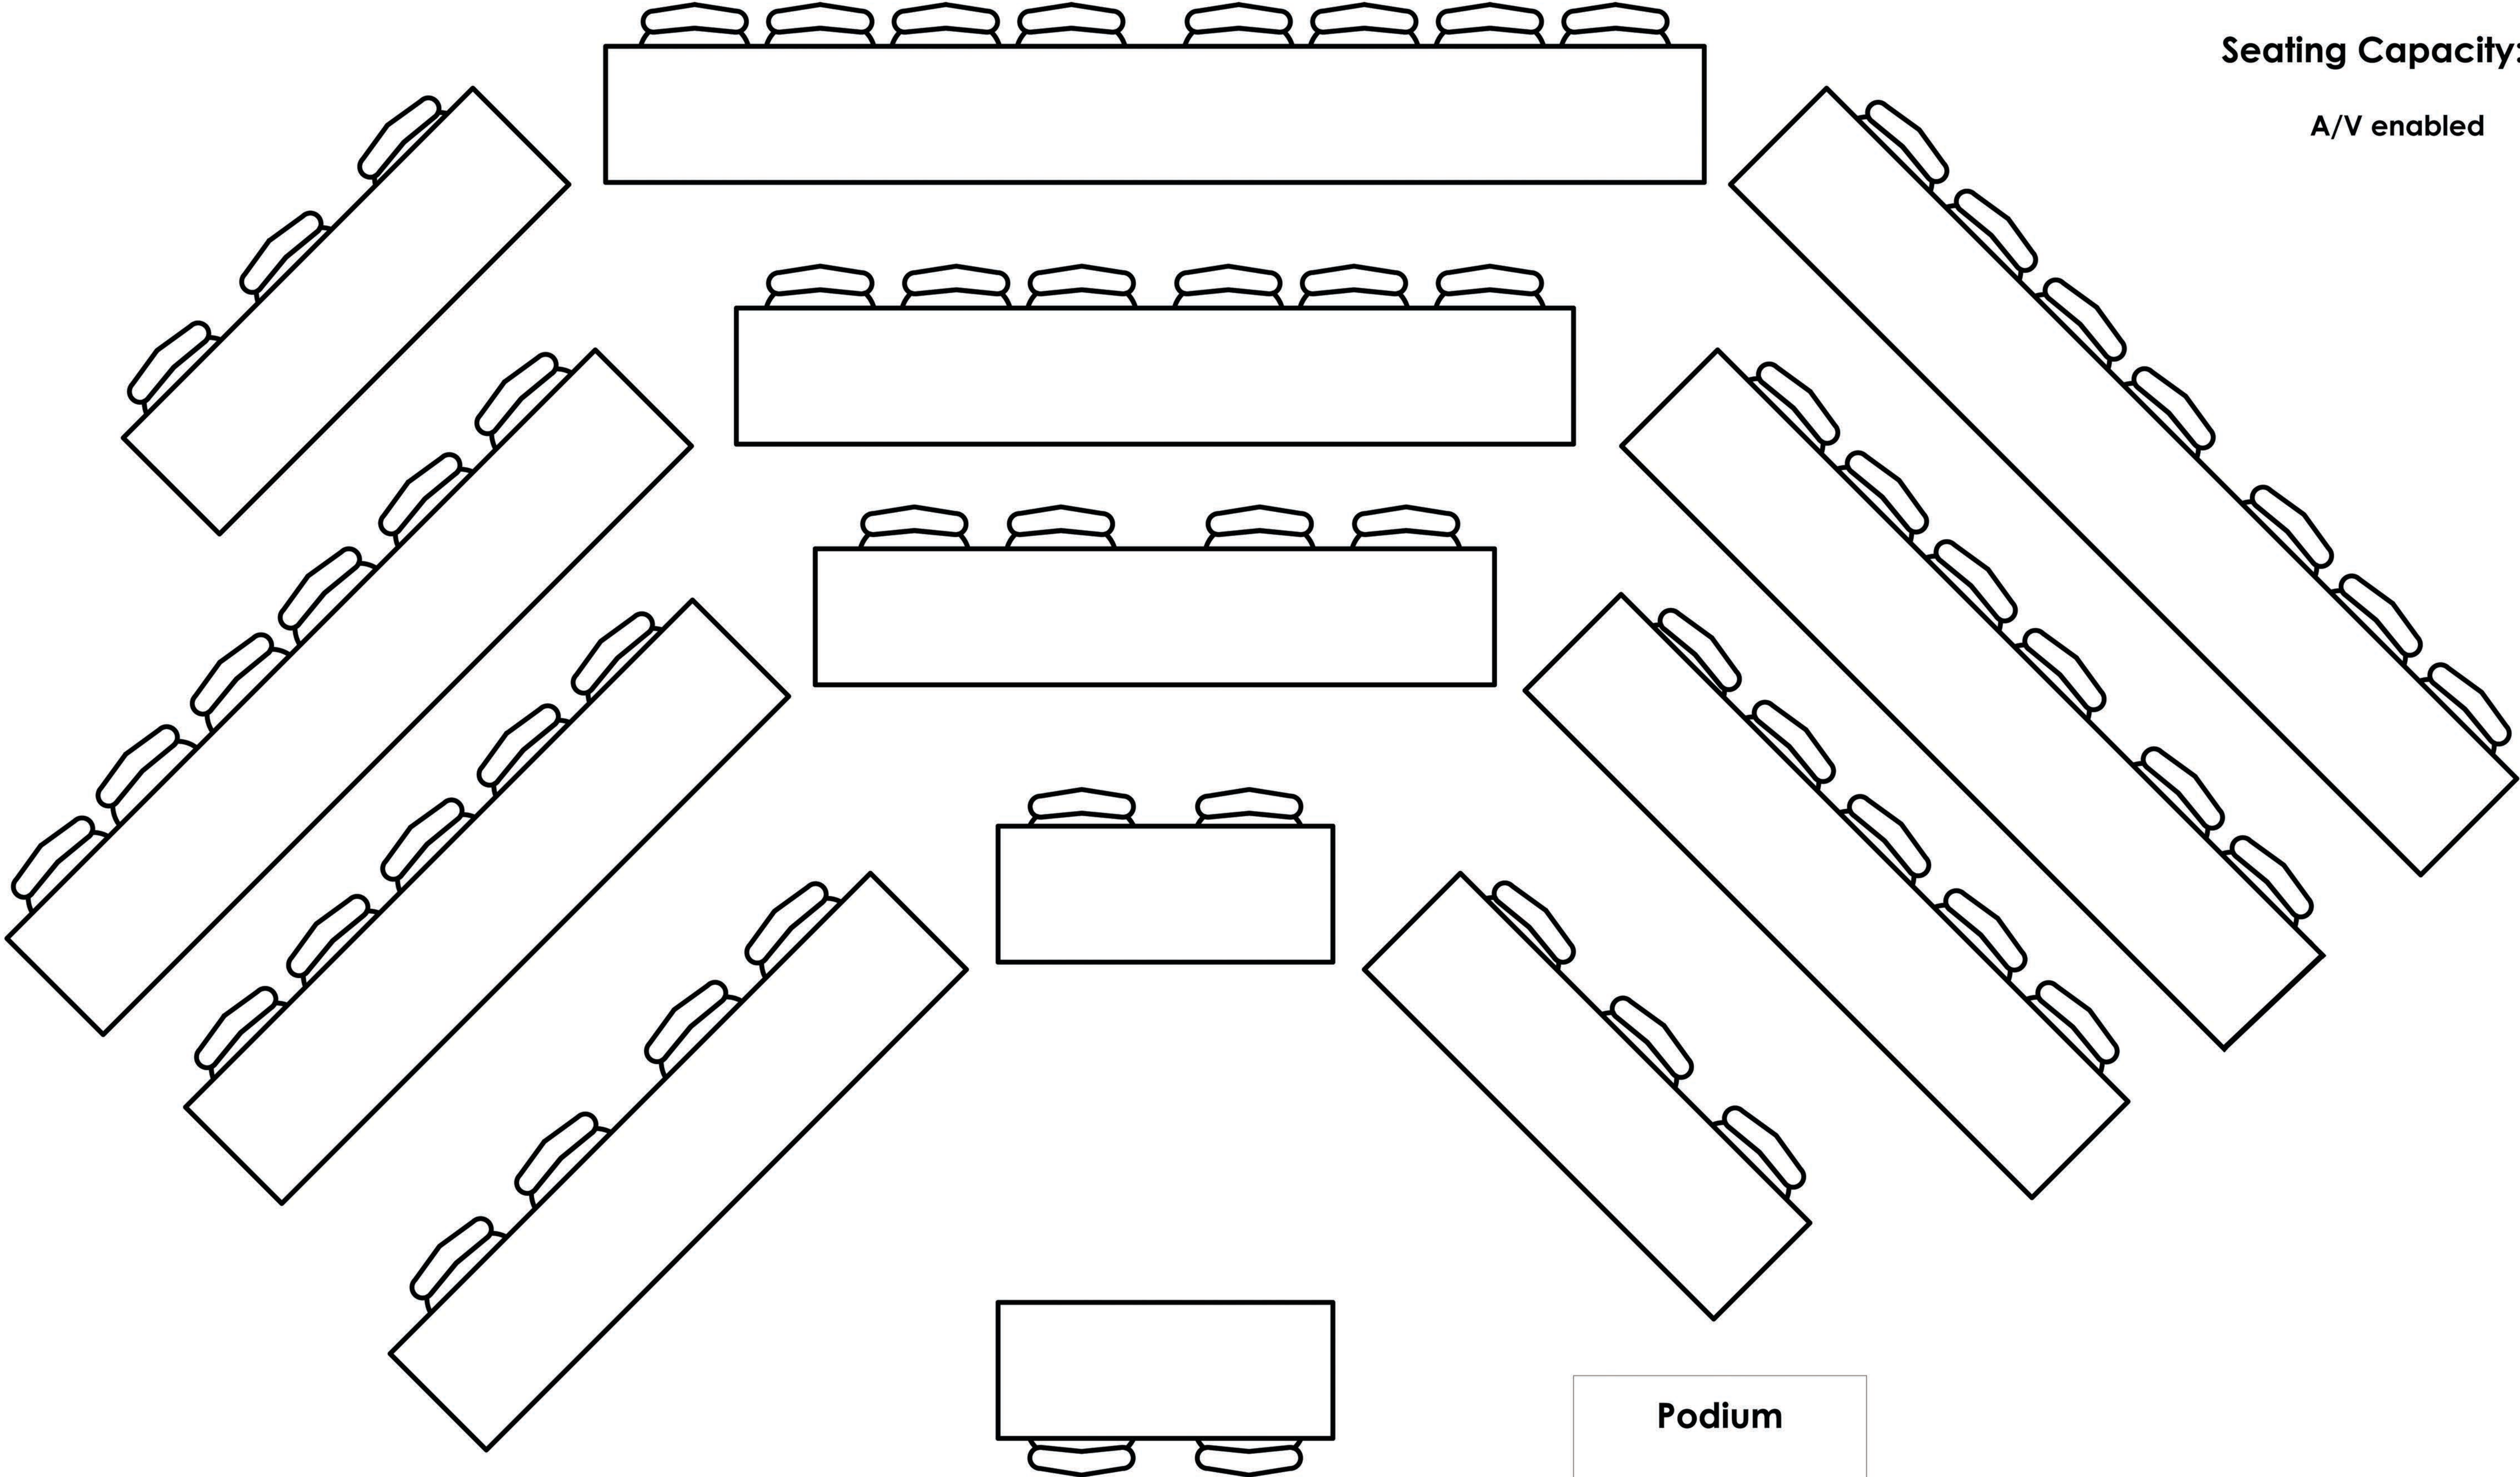

Rubloff 339

Seating Capacity: 59

A/V enabled

Podium
A/V Enabled